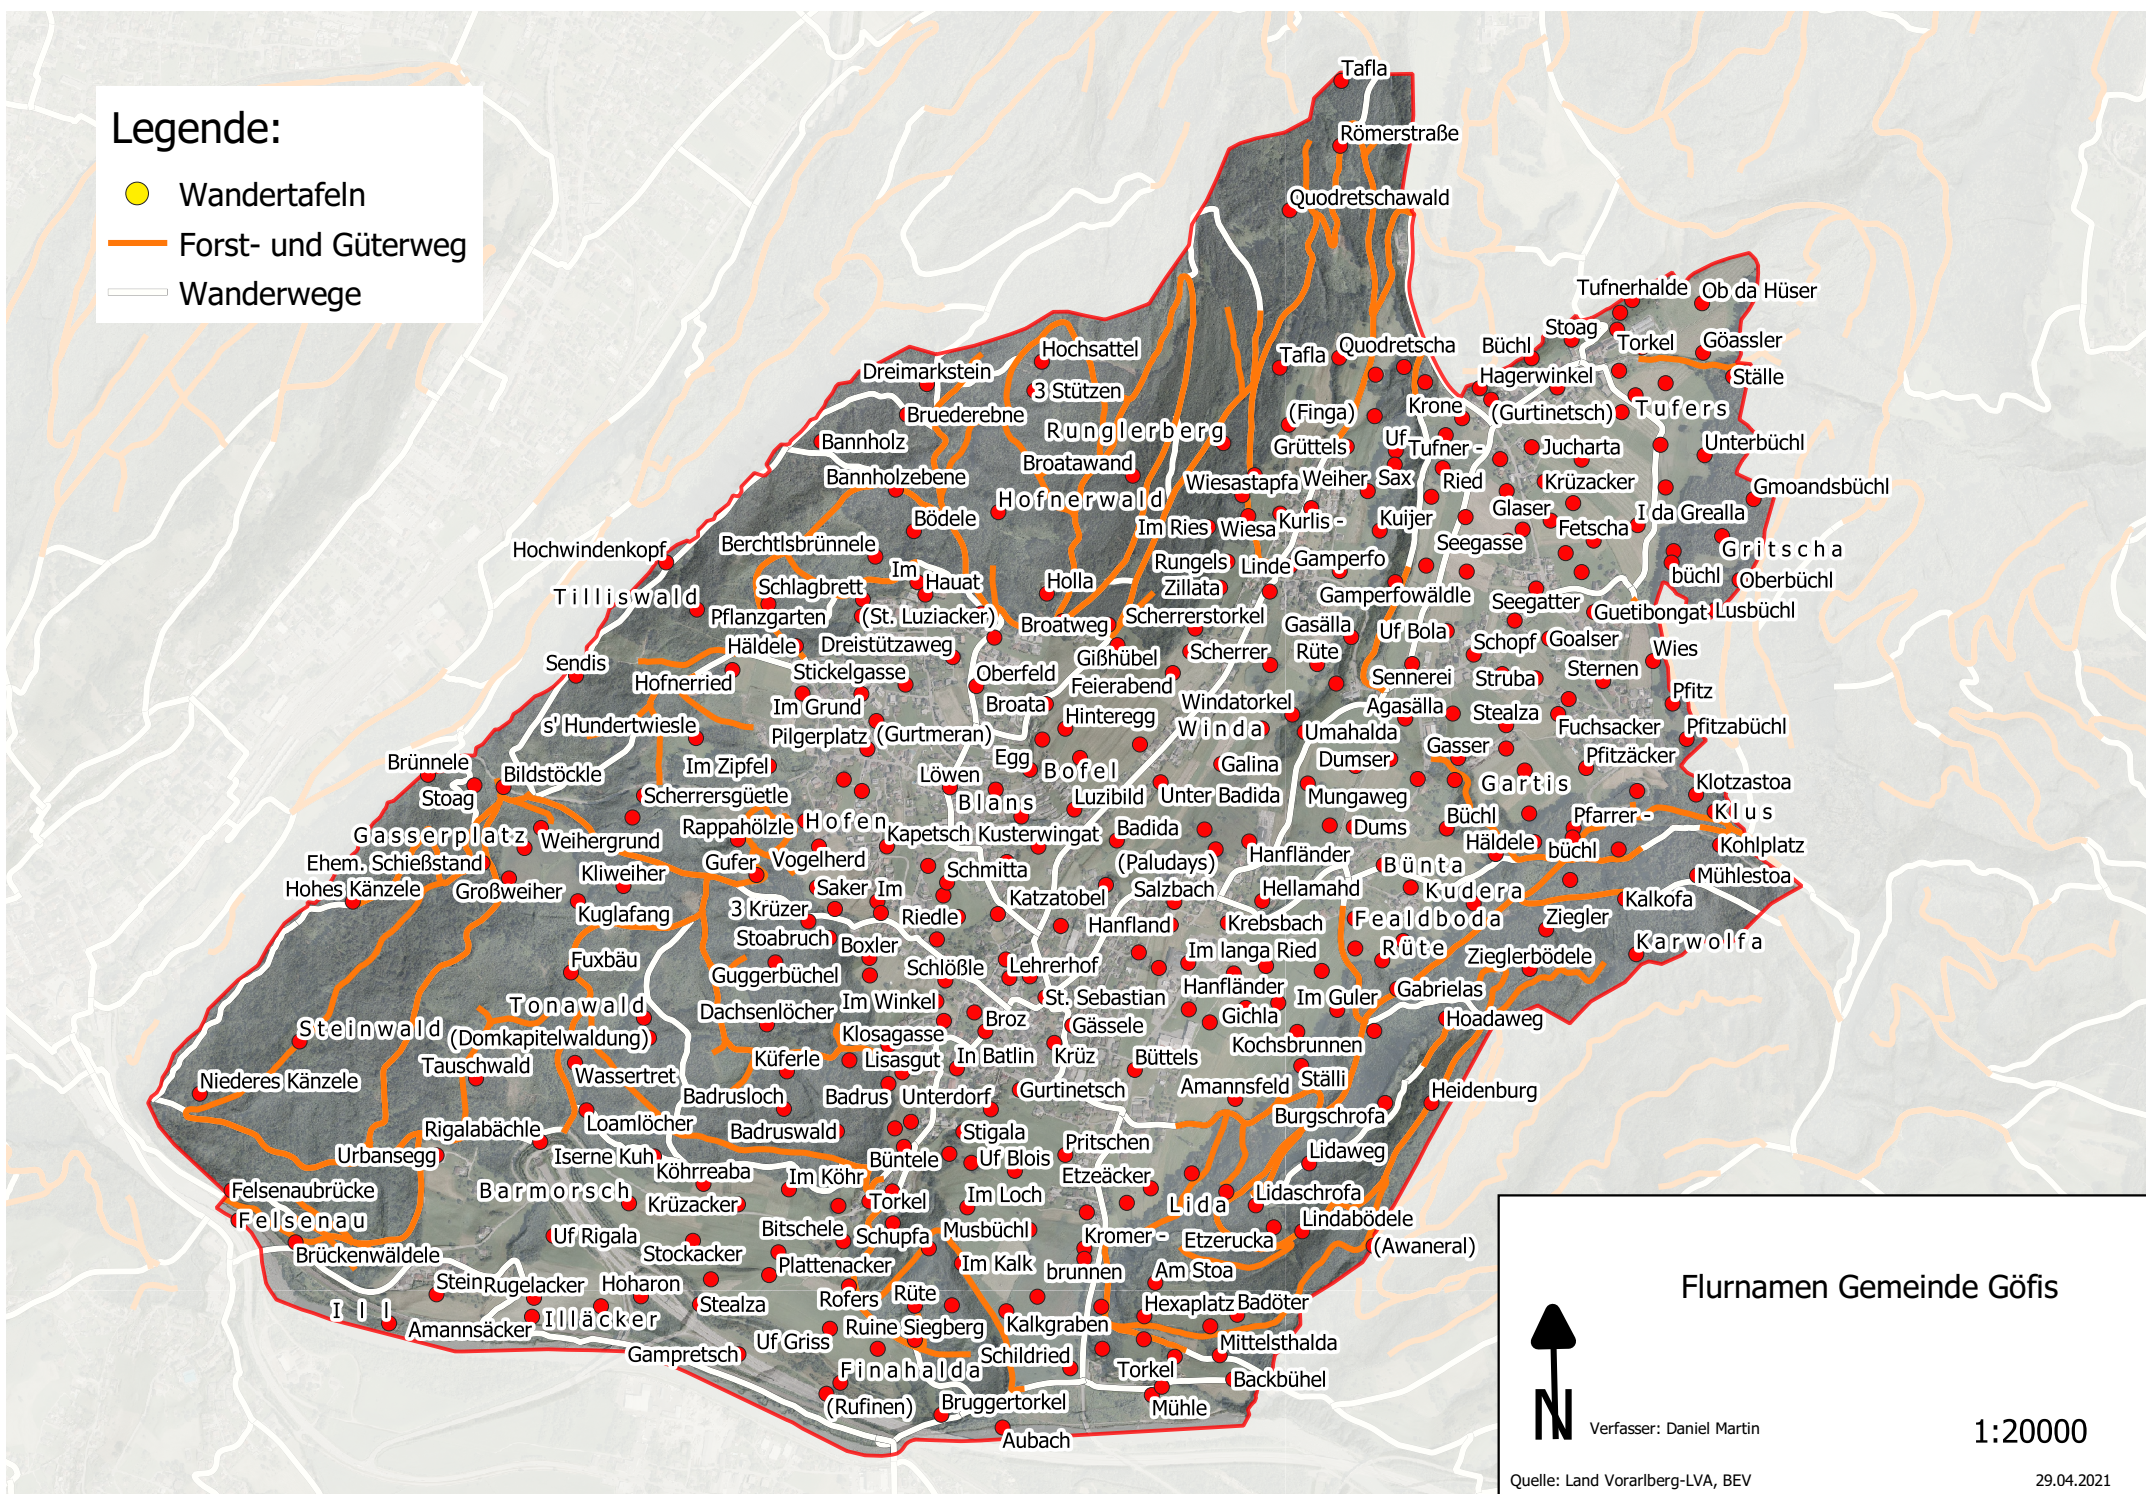

Legende:

- Wandertafeln
- Forst- und Güterweg
- Wanderwege

Flurnamen Gemeinde Göfis

Verfasser: Daniel Martin

1:20000

Quelle: Land Vorarlberg-LVA, BEV

29.04.2021