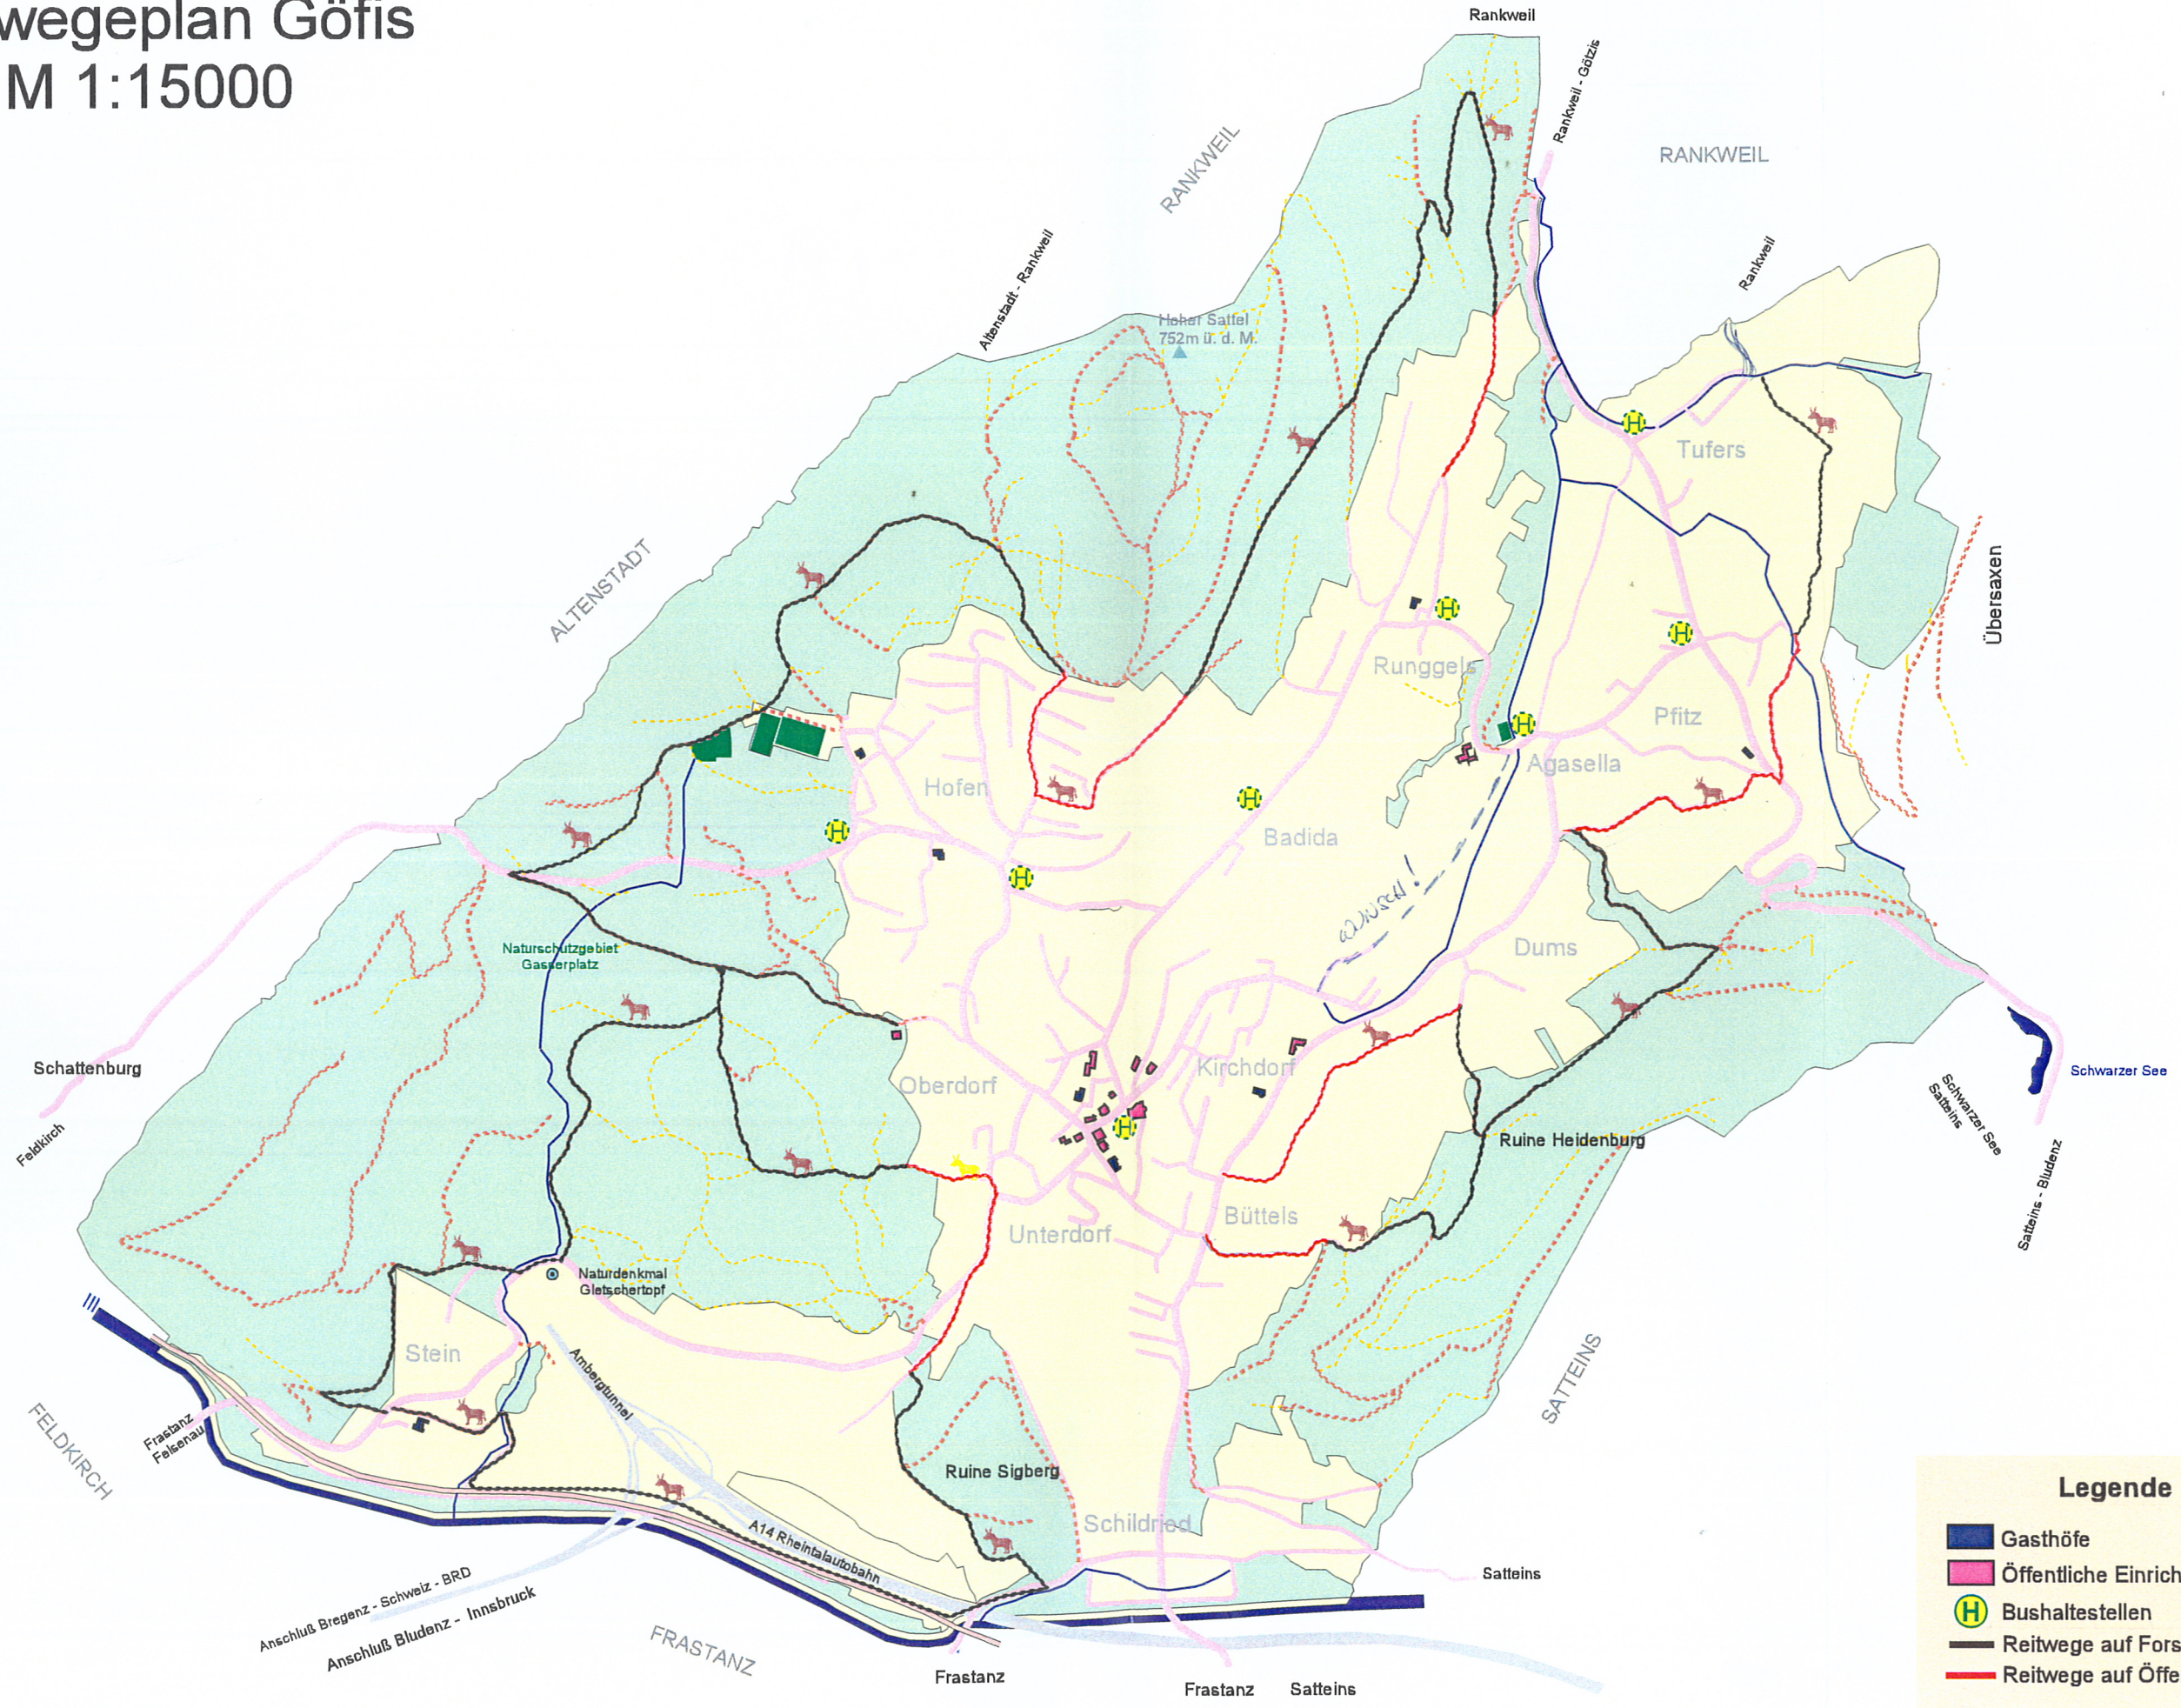

Reitwegeplan Göfis

M 1:15000

Legende

- Gasthöfe
- Öffentliche Einrichtungen
- H Bushaltestellen
- Reitwege auf Forst und Güterwegen
- Reitwege auf Öffentlichen Straßen