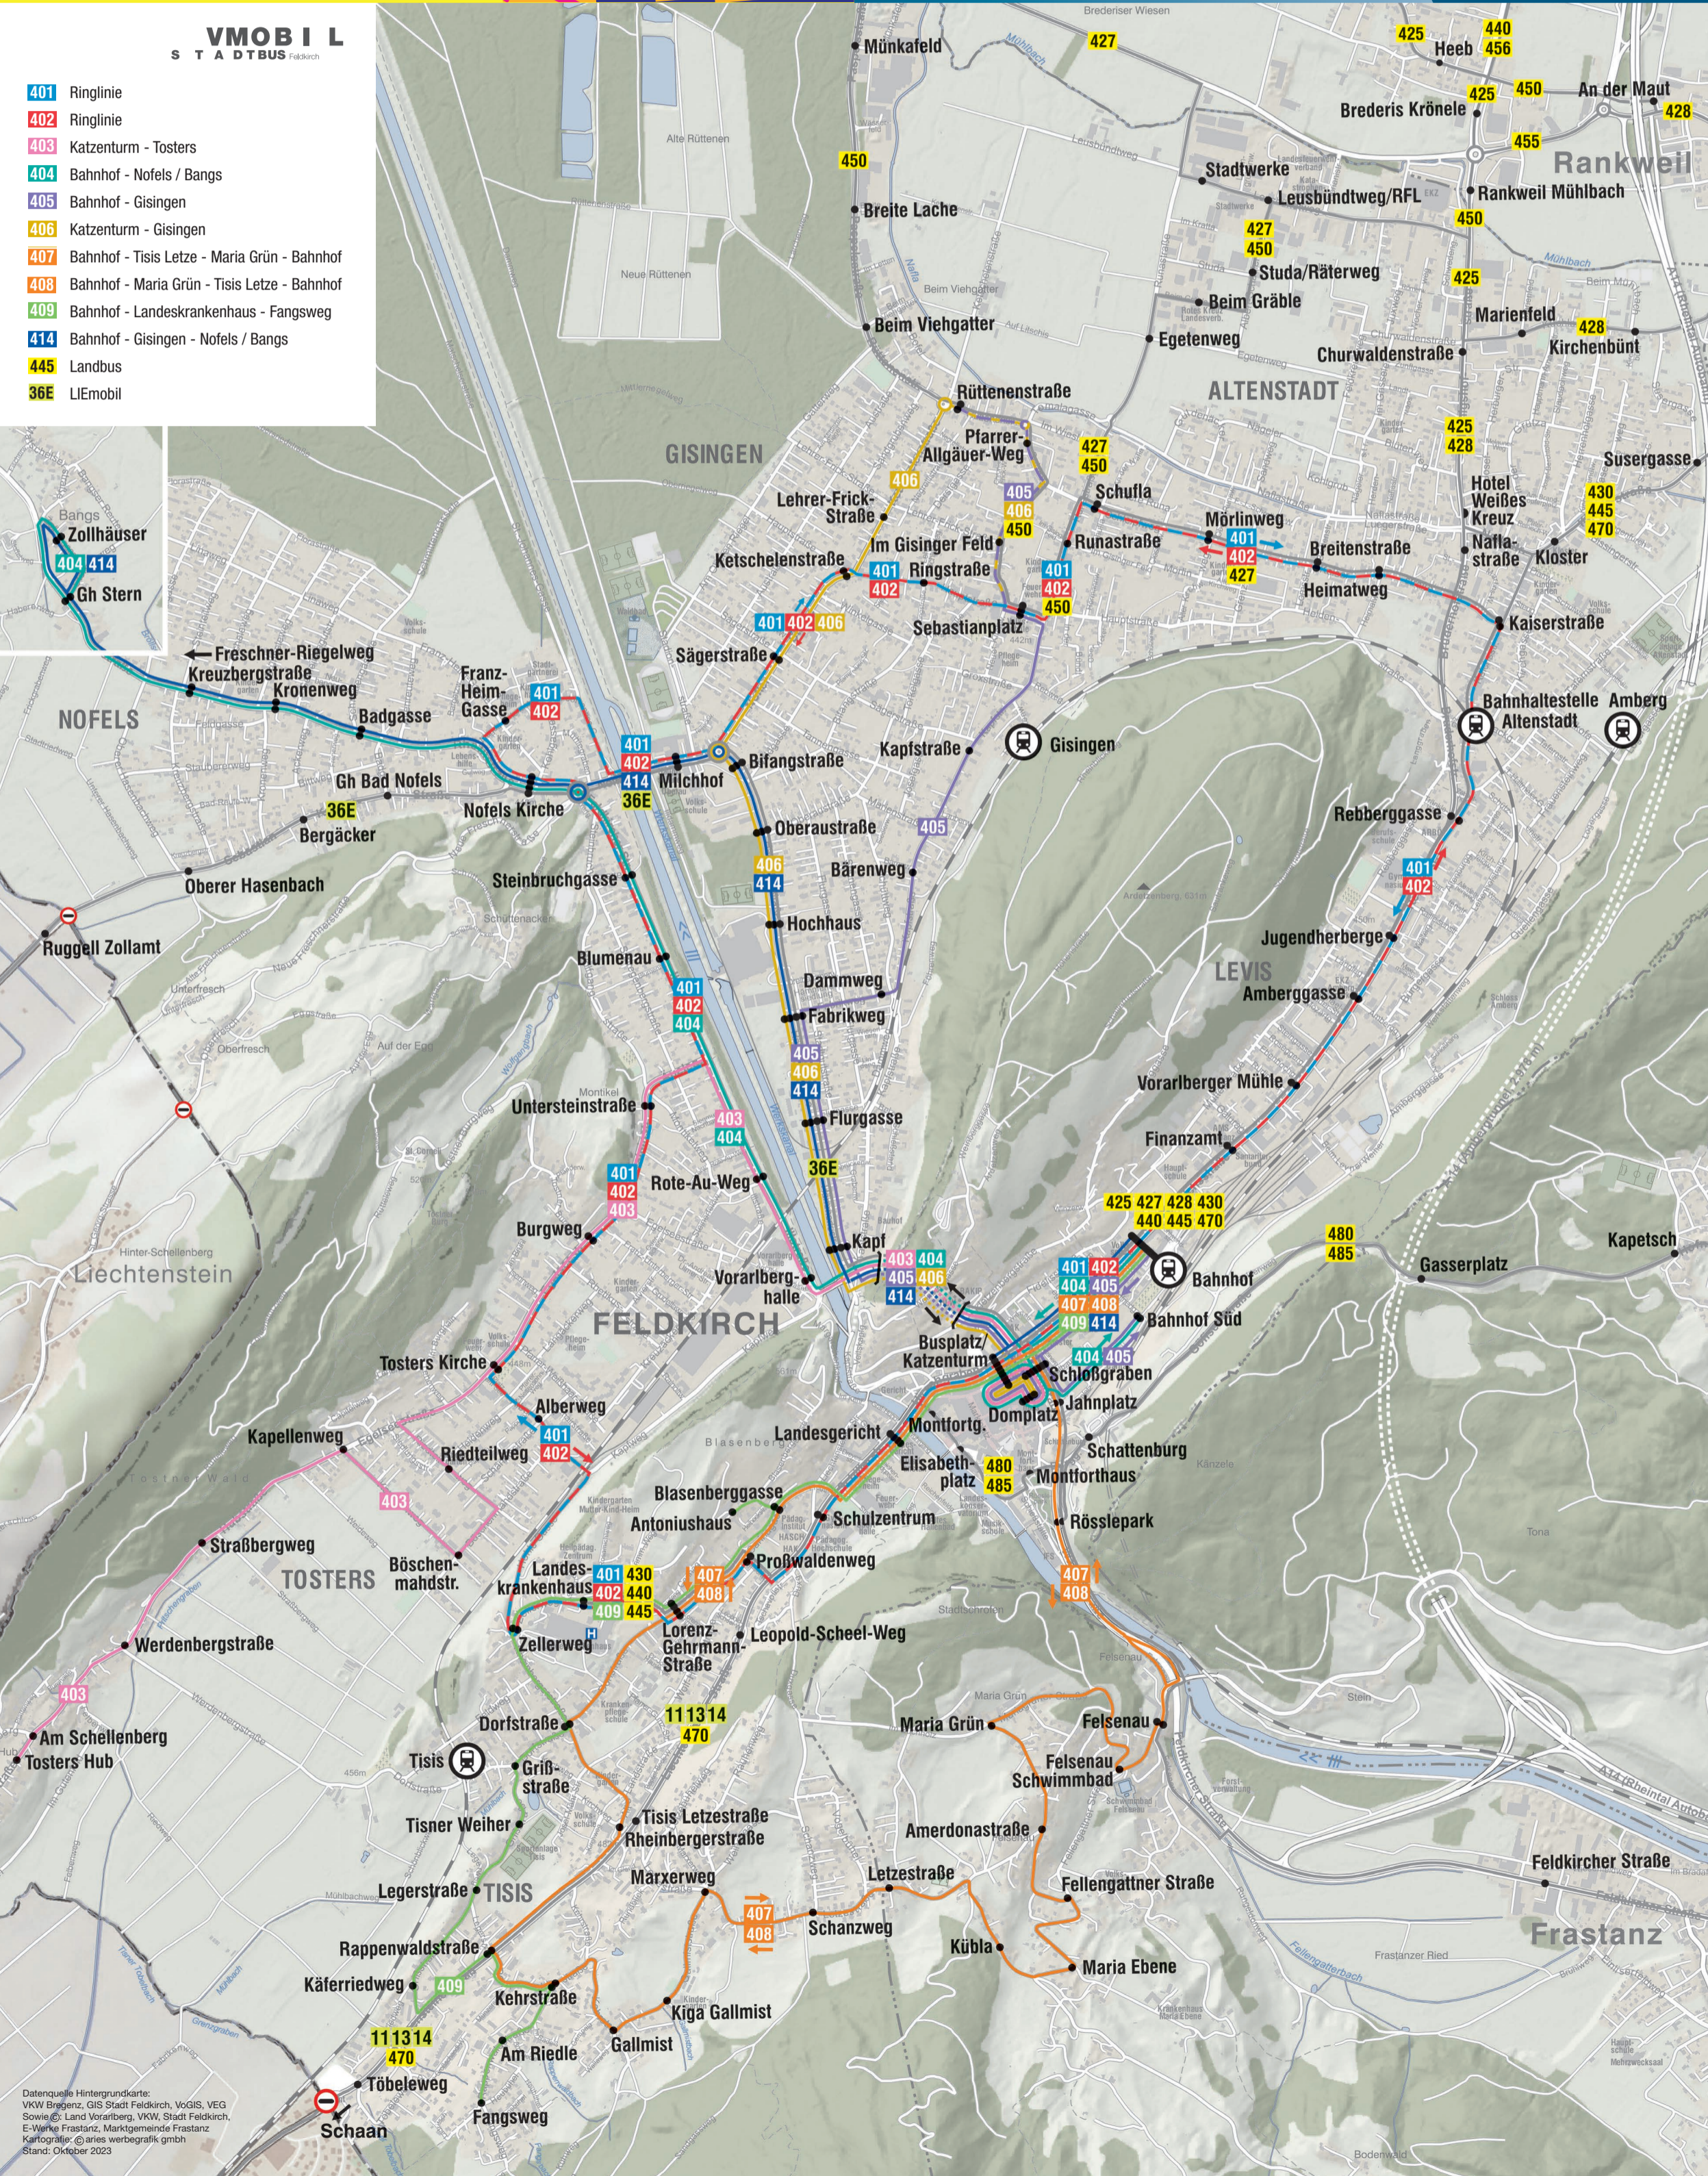

Die Nummer für Nachtschwärmer:innen 0676 70 999 70

Mo bis Do, So 20 bis 3 Uhr
Fr, Sa, vor Feiertagen bis 5 Uhr
Bestellen ab 19 Uhr

Das YOYO fährt Sie
sicher von der
Bushaltestelle bis
vor die Haustüre.

vmoobil.at/landbus-or

VMOBI L
S T A D T B U S Feldkirch

- 401 Ringlinie
- 402 Ringlinie
- 403 Katzenturm - Tosters
- 404 Bahnhof - Nofels / Bangs
- 405 Bahnhof - Gisingen
- 406 Katzenturm - Gisingen
- 407 Bahnhof - Tisis Letze - Maria Grün - Bahnhof
- 408 Bahnhof - Maria Grün - Tisis Letze - Bahnhof
- 409 Bahnhof - Landeskrankenhaus - Fangsweg
- 414 Bahnhof - Gisingen - Nofels / Bangs
- 445 Landbus
- 36E LIEmobil